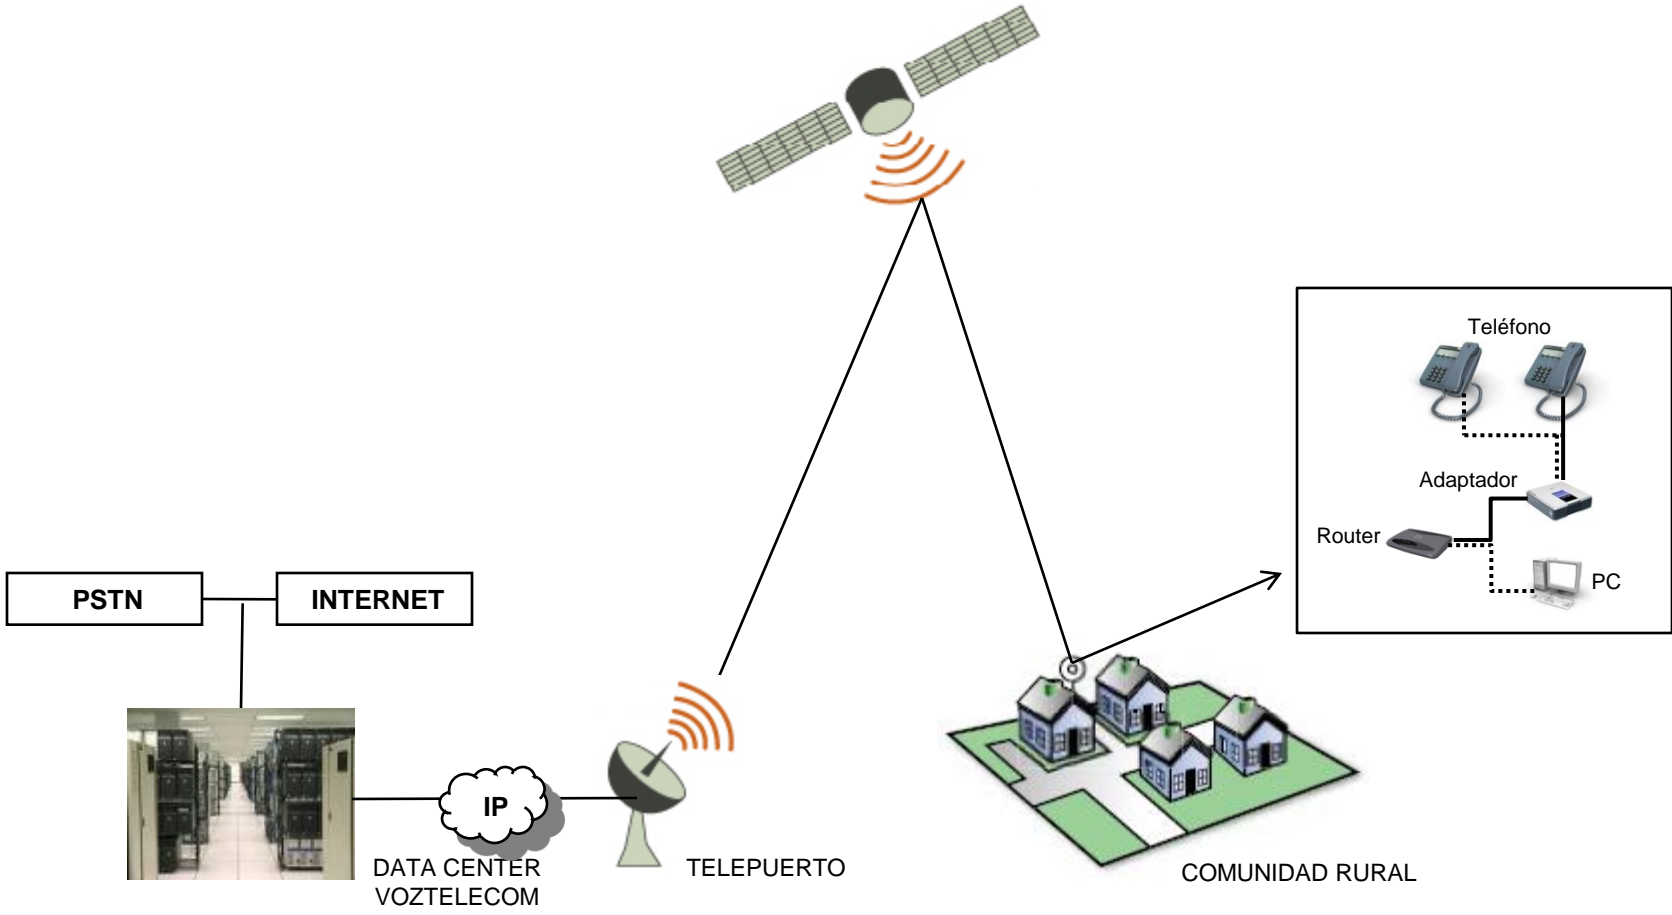

REDES WI-MAX O SATELITALES PARA COMUNIDADES RURALES

EL avance tecnológico que proporciona VOZTELECOM, además de ser beneficioso a nivel particular para los habitantes de estas comunidades, también puede llegar a sus escuelas, centros de salud, ayuntamientos, etc... posibilitando un acceso telefónico con el resto del mundo a precios muy baratos.

Cualquier habitante de la zona rural podrá hablar por teléfono gratis con sus vecinos, y con otras comunidades del estado que dispongan de nuestra telefonía IP, mediante la redes WI-MAX o Satelitales del estado que se habiliten.

RED WI-MAX PARA TELEFONÍA RURAL

RED SATELITAL PARA TELEFONÍA RURAL

ROMING EN TELEFONIA RURAL

CELULAR IP

Cuando un usuario de Telefonía IP rural necesite desplazarse a otra comunidad, a la capital, o a un pueblo con acceso IP de VOZTELECOM, mediante un celular IP, seguirá pudiendo disfrutar de su servicio telefónico, con los mismos precios, para poder hacer y recibir llamadas, sin costo adicional alguno.

En los zócalos, estaciones de autobuses, mercados, etc... de las ciudades que se determinen, podrán existir puntos de acceso IP, que proporcionarán roaming a todos los usuarios en sus desplazamientos a través del estado.