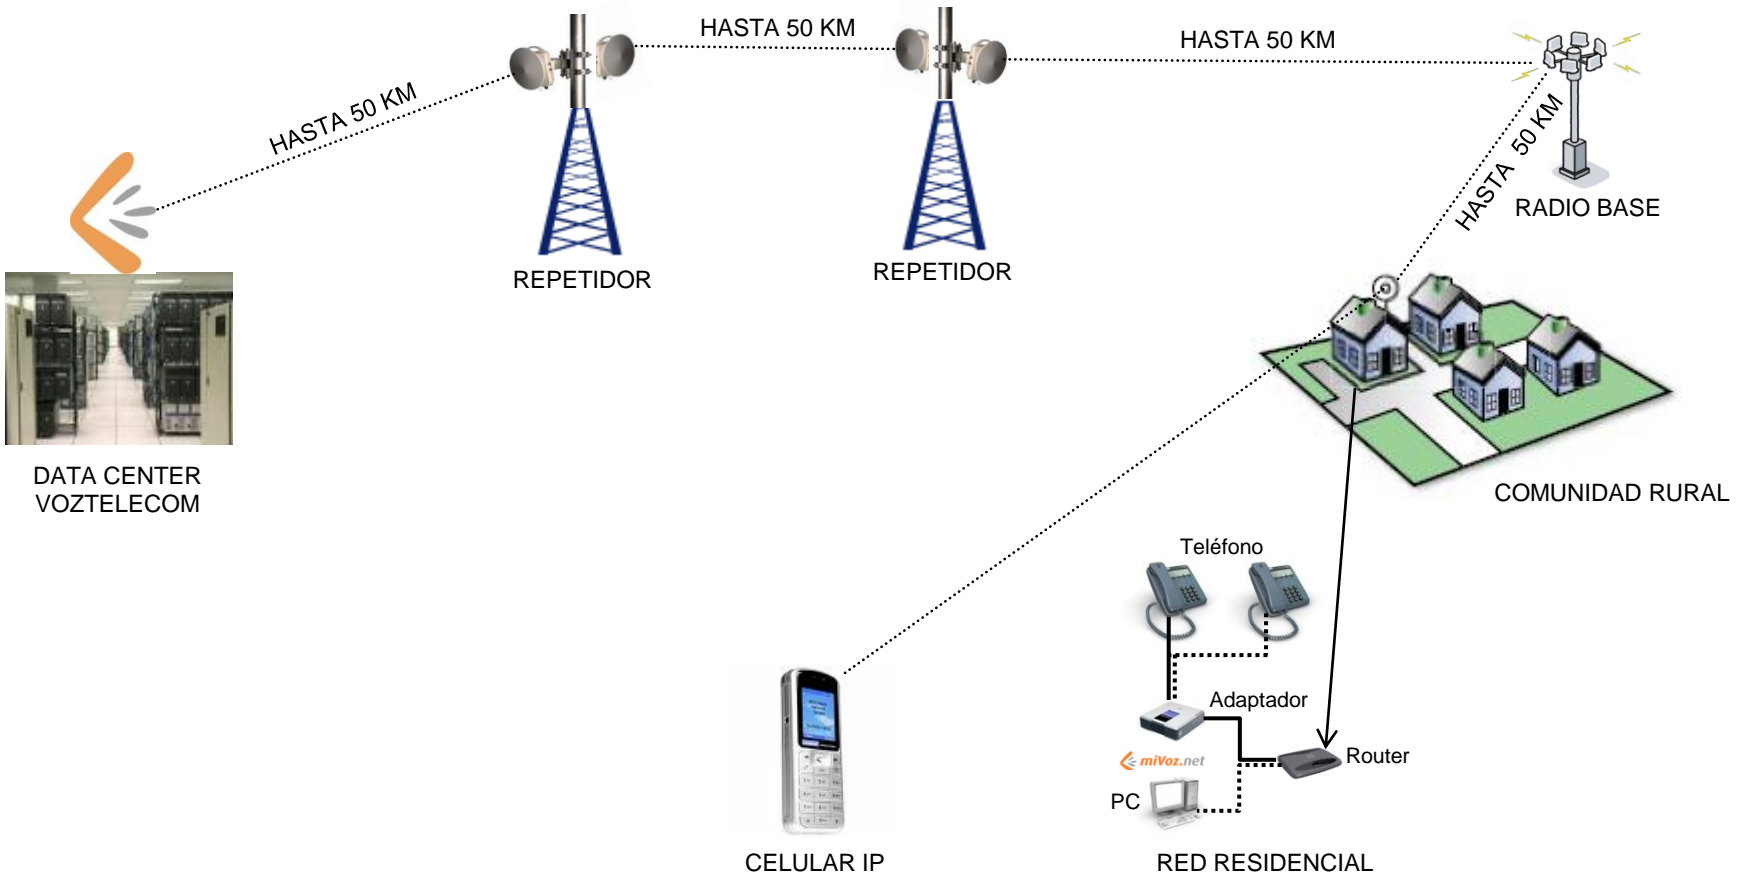

En pleno siglo XXI, la telefonía por Internet puede llegar a cualquier rincón del mundo que cuente con enlaces WI-MAX (sin cables) o enlaces satelitales. Las comunidades rurales pasarán de no tener telefonía, a disponer de la telefonía más avanzada que existe actualmente, a unos precios alrededor del 50% más baratos que la telefonía convencional.

RED WI-MAX PARA TELEFONÍA RURAL

RED SATELITAL PARA TELEFONÍA RURAL

ROMING EN TELEFONIA RURAL

CELULAR IP

Cuando un usuario de Telefonía IP rural necesite desplazarse a otra comunidad, a la capital, o a un pueblo con acceso IP de VOZTELECOM, mediante un celular IP, seguirá pudiendo disfrutar de su servicio telefónico, con los mismos precios, para poder hacer y recibir llamadas, sin costo adicional alguno.